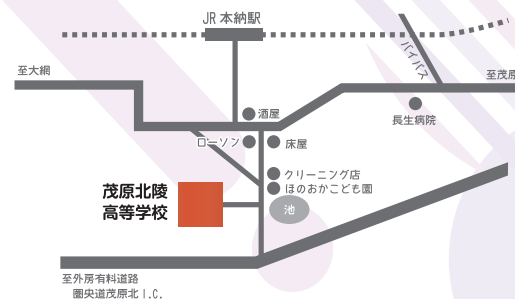

学校法人 長生学園  
茂原北陵高等学校

URL: <https://chousei-gakuen.ed.jp/hokuryo/>  
〒299-4122 千葉県茂原市吉井上 128  
TEL 0475-34-3211 (代) FAX 0475-34-4552

2026 学校法人 長生学園

茂原北陵高等学校

ライフデザイン科 男女共学  
普通科 特別進学コース・総合コース

学校説明会 授業 & 部活動サークル体験会  
7/31(金) 8/1(土) 9/19(土) 9:00~12:00